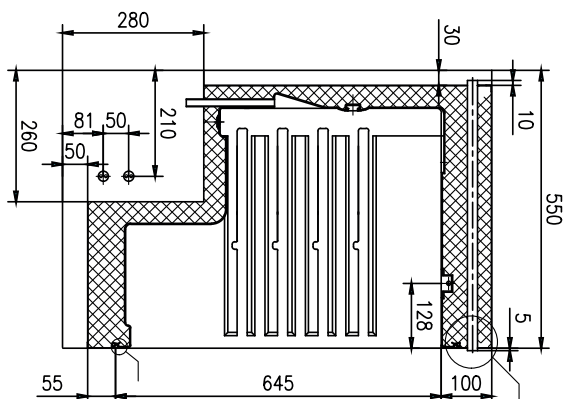

Technický list

Technický výkres

Skříň chladicí 130 l, bílá

Model

Sap kód

00018507

DR 200

Skupina artiklů

Skříňe chladicí a mrazicí