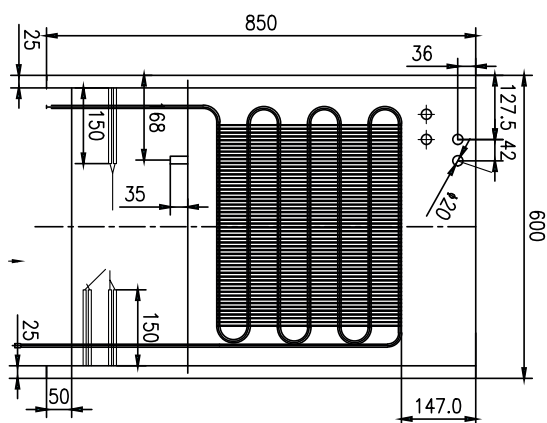

Technický list

Technický výkres

Skříň chladicí 130 l, bílá

Model

Sap kód

00018507

DR 200

Skupina artiklů

Skříňe chladicí a mrazicí