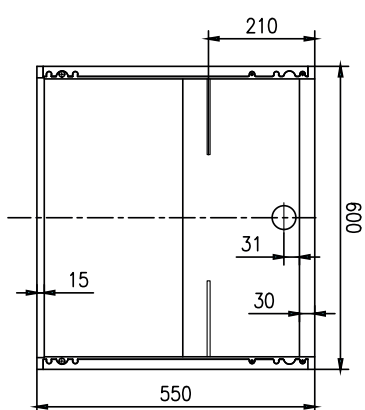

Technický list

Technický výkres

Skříň chladicí 130 l, bílá

Model

Sap kód

00018507

DR 200

Skupina artiklů

Skříňe chladicí a mrazicí