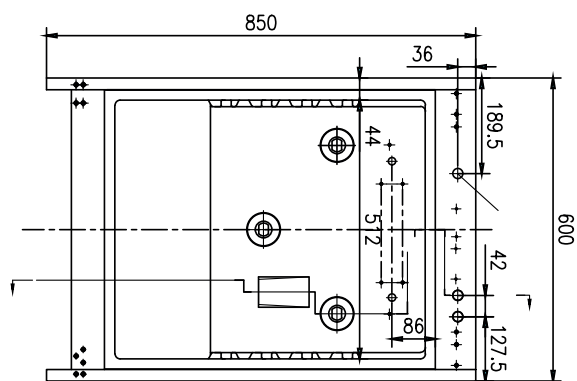

Technický list

Technický výkres

Skříň chladicí 130 l, bílá

Model

Sap kód

00018507

DR 200

Skupina artiklů

Skříňe chladicí a mrazicí